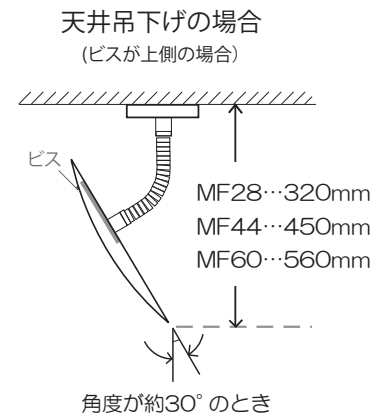

新商品 (MFシリーズ) は、映る範囲と像の大きさが従来品 (Kシリーズ) と同じです

重量が約4割削減! シンプルなデザインになりました!!

新商品スペック ()は旧品番

品番	ミラーの大きさ	重量 (kg)	像の大きさ	価格
MF28 (K32)	280φ (318φ)	0.51 (0.74)	小 270R (小 270R)	¥12,000 (¥12,000)
MF44 (K49)	440φ (481φ)	0.88 (1.41)	中 600R (中 600R)	¥22,000 (¥22,000)
MF60 (K60)	600φ (607φ)	1.3 (2.00)	大 1500R (大 1500R)	¥26,000 (¥26,000)

- ・ゴム枠と裏板がなくなり超軽量になりました。
- ・設置方法、取付金具(裏ベース、フレキシブルアーム等)は、従来通りです。
- ・ミラーの価格は従来通りです。

●商品写真資料

カタログ等に写真が必要な場合は、データをお送りいたしますのでご連絡ください。