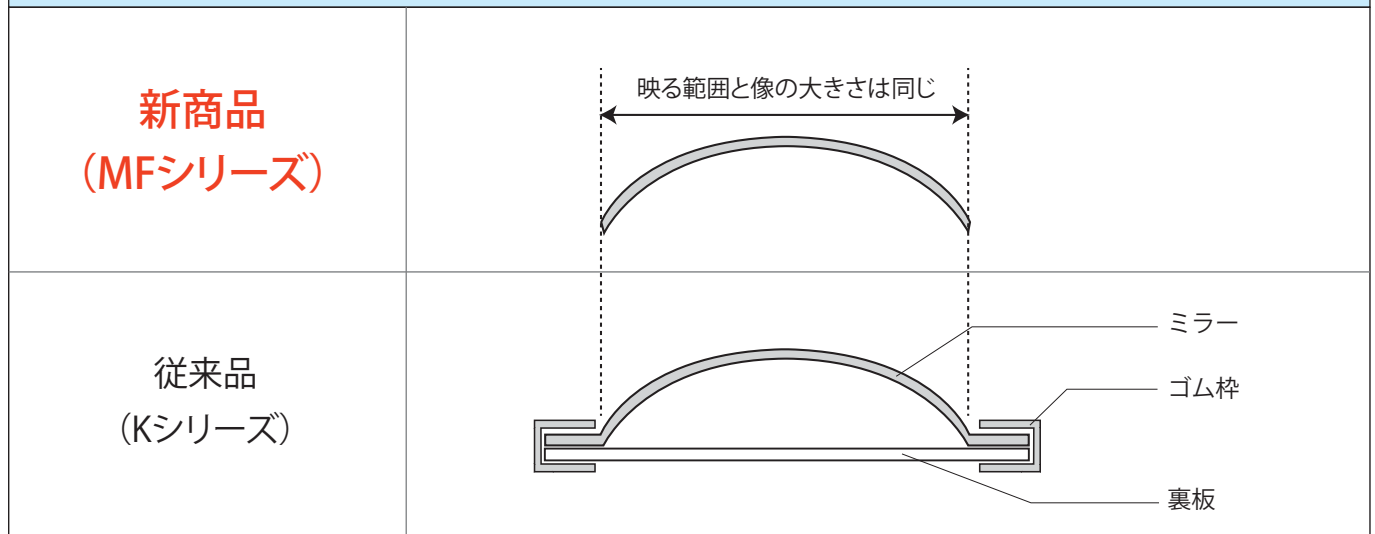

新商品 (MFシリーズ) は、映る範囲と像の大きさが従来品 (Kシリーズ) と同じです

重量が約4割削減! シンプルなデザインになりました!!

新商品スペック ()は旧品番

品番	ミラーの大きさ	重量 (kg)	像の大きさ	価格
MF28 (K32)	280φ (318φ)	0.51 (0.74)	小 270R (小 270R)	¥12,000 (¥12,000)
MF44 (K49)	440φ (481φ)	0.88 (1.41)	中 600R (中 600R)	¥22,000 (¥22,000)
MF60 (K60)	600φ (607φ)	1.3 (2.00)	大 1500R (大 1500R)	¥26,000 (¥26,000)