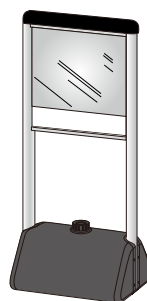

# 「FFミラー車出口」 スタンドタイプ新登場!

コミー株式会社（埼玉県川口市並木1-5-13 代表取締役 小宮山栄 TEL 048-250-5311  
www.komy.co.jp）は、駐車場用「FFミラー車出口」のスタンドタイプを発売する。

駐車場用の『FFミラー車出口』は、平面なのに視野が広いミラー。駐車場から出庫する際に左右の安全確認用に同社のFFミラーが使用されるケースが増えている。個人住宅から大型公共施設まで、出っ張らないので違和感なく設置できるのが好評だ。

今まで駐車場の壁付けのみ販売していたが、近年、壁のないところにもミラーを設置し、安全確認をしたいという要望があった。そこで、キャスター付きで簡単にミラーの設置ができるスタンドタイプを用意。ミラーは「右置き用」「左置き用」があり、見たい方向に合わせて設計している。

FFミラーは、ATMや駅券売機での後方確認用や、航空機の手荷物入れの忘れ物防止用などに広く使われている。

発売予定	2016年4月下旬
商品名	FF スタンドミラー
品番	右置き用…F48SR 左置き用…F48SL
価格	98,000円(税別)

FFミラーとは…Fantastic Flat Mirror(ファンタスティック・フラット・ミラー)の略。コミー株式会社が開発した世界初のフラットなのに視野が広いミラー。  
駐車場用ミラーの他に、ATMや駅券売機の後方確認用、航空機の手荷物入れの忘れ物防止用などに広く使われている。