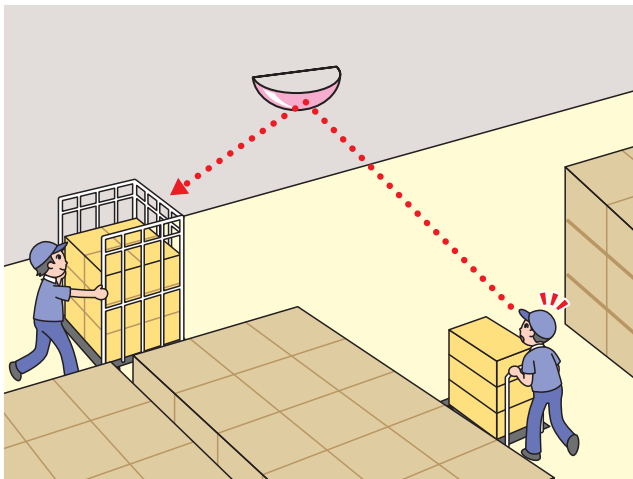

商品名…………… ラミ

品番…………… L10

ミラーの大きさ… W965×H490×D285(mm)

重量…………… 1.4 kg

発売予定 ……2018年11月上旬

販売予定価格……68,000円 (税別)

資料 1 写真

資料 2 使用例

T字路の衝突防止に

「やわらかミラー」とは

従来あったミラーの裏板やゴムの枠をなくし、「割れにくく、やわらかいミラー」を開発。枠がないシンプルなフォルムは、自己主張せずにオフィスや学校、病院などいろいろな場所に違和感なく溶け込みます。

超軽量だから取り付けも楽々。お掃除も簡単。

超軽量で柔軟性のあるミラーは、もしもの落下時にも安心です。

こんなに曲げても割れません