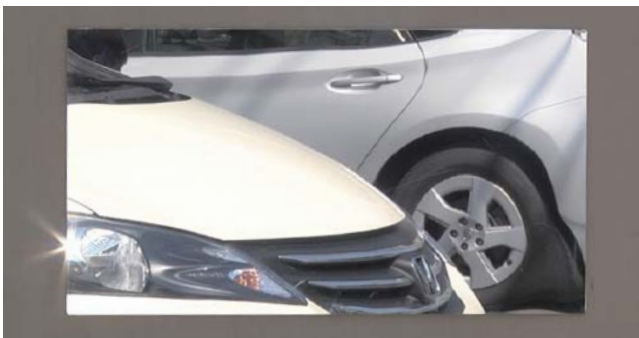

衝突防止ミラーのコミー株式会社（埼玉県川口市 代表取締役 小宮山栄 tel 048-250-5311）は、円柱に取付けできる歩行者・自転車向けの「柱^{ちゅう}ミラー」を開発した。

ミラーは通常、円柱に巻き付けると像がゆがむ。新商品の「柱ミラー」は、独自の技術（特許取得済）により、円柱に巻き付けても映る像の縦横比がほぼ1対1となるようにし、凸面鏡と同じように衝突防止に必要な広い視野角を持たせた。

同商品は厚さわずか4mmと薄く、出っ張りが無い。そのため美観を損なわず、目線の高さに設置できるので、通行人は正面のこのミラーを見るだけで曲がり角の向こうから来る人や自転車が自然と目に入り、安心通行できる。

屋外でも使用可能な耐久性があり、歩道橋の支柱や電柱、商業施設や公共施設、屋外駐車場の入り口など、さまざまな場所で歩行者・自転車の衝突防止対策に役立つ可能性があることから、市場規模は大きいとみられる。

<資料 1>

川口市内歩道橋支柱に設置

<資料 2>

ミラーは通常、円柱に巻きつけると像がゆがんでしまいます。

反射面を特殊加工した柱ミラーは、円柱に巻いても像の縦横比が 1 : 1 になります。

普通のミラーを円柱に巻くと…