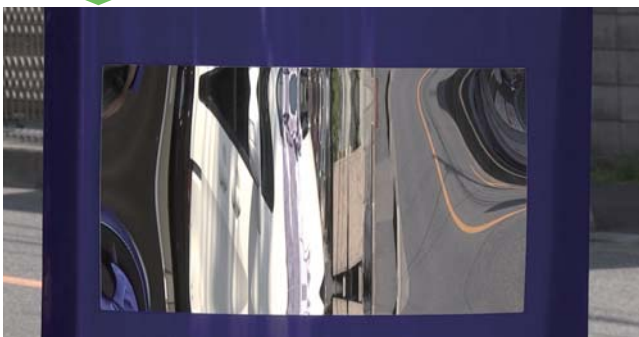

衝突防止ミラーのコミー株式会社（埼玉県川口市 代表取締役 小宮山栄 tel 048-250-5311）は、円柱に取付けできる歩行者・自転車向けの「柱^{ちゅう}ミラー」を開発した。

ミラーは通常、円柱に巻き付けると像がゆがむ。新商品の「柱ミラー」は、独自の技術（特許取得済）により、円柱に巻き付けても映る像の縦横比がほぼ1対1となるようにし、凸面鏡と同じように衝突防止に必要な広い視野角を持たせた。

同商品は厚さわずか4mmと薄く、出っ張りが無い。そのため美観を損なわず、目線の高さに設置できるので、通行人は正面のこのミラーを見るだけで曲がり角の向こうから来る人や自転車が自然と目に入り、安心通行できる。

屋外でも使用可能な耐久性があり、歩道橋の支柱や電柱、商業施設や公共施設、屋外駐車場の入り口など、さまざまな場所で歩行者・自転車の衝突防止対策に役立つ可能性があることから、市場規模は大きいとみられる。

<資料 1>

川口市内歩道橋支柱に設置

<資料 2>

ミラーは通常、円柱に巻きつけると像がゆがんでしまいます。

反射面を特殊加工した柱ミラーは、円柱に巻いても像の縦横比が 1 : 1 になります。

普通のミラーを円柱に巻くと…

縦長にゆがんで何が映っているかわからない

柱ミラーを円柱に巻くと…

像の縦横比が 1 : 1。しかも視野が広い！