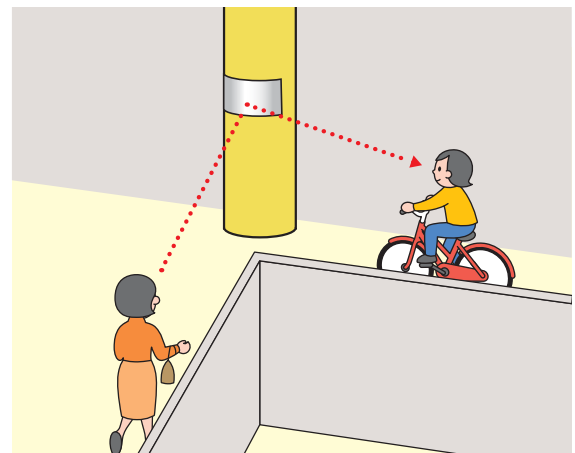

衝突防止ミラーのコミー株式会社（埼玉県川口市 代表取締役 小宮山栄 tel 048-250-5311）は、円柱に取付けできる歩行者・自転車向けの「柱^{ちゅう}ミラー」を開発した。

ミラーは通常、円柱に巻き付けると像がゆがむ。新商品の「柱ミラー」は、独自の技術（特許取得済）により、円柱に巻き付けても映る像の縦横比がほぼ1対1となるようにし、凸面鏡と同じように衝突防止に必要な広い視野角を持たせた。

同商品は厚さわずか4mmと薄く、出っ張りが無い。そのため美観を損なわず、目線の高さに設置できるので、通行人は正面のこのミラーを見るだけで曲がり角の向こうから来る人や自転車が自然と目に入り、安心通行できる。

屋外でも使用可能な耐久性があり、歩道橋の支柱や電柱、商業施設や公共施設、屋外駐車場の入り口など、さまざまな場所で歩行者・自転車の衝突防止対策に役立つ可能性があることから、市場規模は大きいとみられる。

<資料 1>

川口市内歩道橋支柱に設置

<資料 2>

ミラーは通常、円柱に巻きつけると像がゆがんでしまいます。

反射面を特殊加工した柱ミラーは、円柱に巻いても像の縦横比が 1 : 1 になります。

普通のミラーを円柱に巻くと…

縦長にゆがんで何が映っているかわからない

柱ミラーを円柱に巻くと…

像の縦横比が 1 : 1。しかも視野が広い！