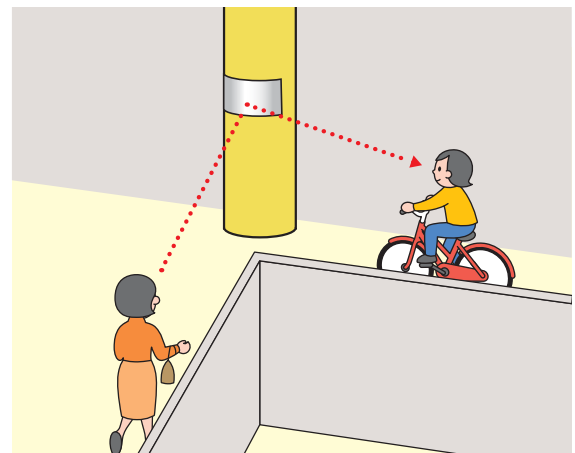

<資料 1>

川口市内歩道橋支柱に設置