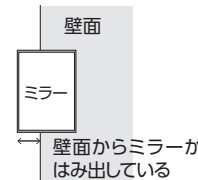

シンナー、ガソリン、灯油、ラッカー等の石油系溶剤、ガラスクリーナー、アルコールは使用しないでください。ミラーとしての機能を失います。

取付方法 （マグネットタイプは、マグネットの効くところでご使用ください）

- ① 取付面の油汚れやほこりをよく取り除いてください。
- ② 2人作業で、利用者の目線に合わせて位置を決めてください。
- ③ ミラーに貼ってあるシールの矢印が、見たい方向を向くようにしてください。
- ④ 取付位置が決まったら、テープなどで印をつけてください。

ミラーの向き: 品番によって向きが異なります

FT70: 横長に設置

その他の品番: 縦長に設置

推奨される取付位置

下図の破線で示した位置に取り付けるとより広い範囲が映ります。

左折する場合

右折する場合

⚠ 注意

取付位置の決定は慎重に行ってください。非常に強力な両面テープを使用しているため、貼り直しはできません。無理にミラーをはがすと壁面やミラーを傷つける恐れがあります。

ミラーが壁面からはみ出さない位置に取り付けてください。ぶつかって怪我をしたり、ミラー損傷の原因となります。

○

×

- 2 裏面の強力両面テープの剥離紙をはがしてください。

FT70の裏面

その他の品番の裏面

裏面に続きます➡

- 3** ① ミラーを **1** で決めた位置に貼ってください。
 ② ミラーを取り付けたら取付位置の印をはがし、最後に「見たい方向シール」をはがしてください。

注意 強力両面テープの貼ってある部分を上から強く押して、しっかり固定してください。固定が甘いと落下の原因になります。

同封シールの使用例 ミラーに貼ってお使いください

定期点検・お手入れ方法

ミラーは定期的に点検してください。ミラーにほこりや汚れが付いた場合は、まずは柔らかい布で軽くほこりを払ってください。その後、水で濡らした柔らかい布で優しく拭き取ってください。汚れが落ちにくい場合は、薄めた中性洗剤(1~2%の水溶液)をご使用ください。最後に乾いた柔らかい布で水分をしっかり拭き取ってください。