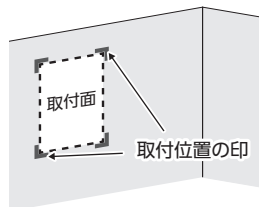

お使いになる人や他の人への危害、財産への損害を未然に防止するため、必ずお守りいただくことを説明しています。お守りいただく内容を次の図記号で説明しています。

⚠ 注意 この表示を無視して取扱いを誤った場合に、傷害を負う可能性があります。また物的損害が発生する可能性があります。 **🚫** 禁止を示す記号です。

⚠ 注意

次のような場所には取り付けないでください。

- 屋外・雨風・直射日光が当たる場所
- 高温・多湿の場所
- 殺菌灯などの強い紫外線が当たる場所
- オイルミスト・強酸・アルカリの発生する場所
- 砂壁・紙壁（和紙などを使用）
- フッ素・シリコン等で処理された面
- 凸凹の激しい面
- はがれやすい塗装面

シンナー、ガソリン、灯油、ラッカー等の石油系溶剤、ガラスクリーナー、アルコールは使用しないでください。ミラーとしての機能を失います。

取付方法 （マグネットタイプは、マグネットの効くところでご使用ください）

- ① 取付面の油汚れやほこりをよく取り除いてください。
- ② 2人作業で、利用者の目線に合わせて位置を決めてください。
- ③ ミラーに貼ってあるシールの矢印が、見たい方向を向くようにしてください。
- ④ 取付位置が決まったら、テープなどで印をつけてください。

ミラーの向き: 品番によって向きが異なります

FT70: 横長に設置

その他の品番: 縦長に設置

推奨される取付位置

下図の破線で示した位置に取り付けるとより広い範囲が映ります。

左折する場合

右折する場合

⚠ 注意

取付位置の決定は慎重に行ってください。非常に強力な両面テープを使用しているため、貼り直しはできません。無理にミラーをはがすと壁面やミラーを傷つける恐れがあります。

ミラーが壁面からはみ出さない位置に取り付けてください。ぶつかって怪我をしたり、ミラー損傷の原因となります。

○

×

- 2 裏面の強力両面テープの剥離紙をはがしてください。

FT70の裏面

その他の品番の裏面

裏面に続きます➡