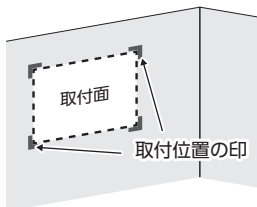

ミラーの向き: 品番によって向きが異なります

FT70: 横長に設置