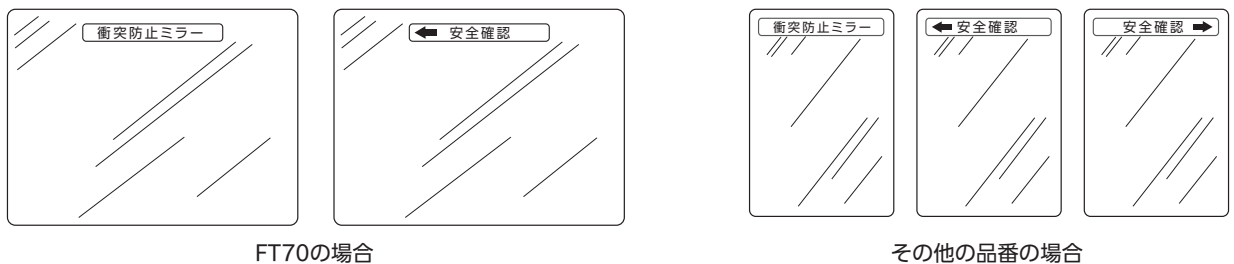

ミラーの向き: 品番によって向きが異なります

FT70: 横長に設置

その他の品番: 縦長に設置

推奨される取付位置

下図の破線で示した位置に取り付けるとより広い範囲が映ります。

左折する場合

右折する場合

⚠ 注意

取付位置の決定は慎重に行ってください。非常に強力な両面テープを使用しているため、貼り直しはできません。無理にミラーをはがすと壁面やミラーを傷つける恐れがあります。

ミラーが壁面からはみ出さない位置に取り付けてください。ぶつかって怪我をしたり、ミラー損傷の原因となります。

○

×

- 2 裏面の強力両面テープの剥離紙をはがしてください。

FT70の裏面

その他の品番の裏面

裏面に続きます➡

- 3** ① ミラーを **1** で決めた位置に貼ってください。
 ② ミラーを取り付けたら取付位置の印をはがし、最後に「見たい方向シール」をはがしてください。

注意 強力両面テープの貼ってある部分を上から強く押して、しっかり固定してください。固定が甘いと落下の原因になります。

同封シールの使用例 ミラーに貼ってお使いください

定期点検・お手入れ方法

ミラーは定期的に点検してください。ミラーにほこりや汚れが付いた場合は、まずは柔らかい布で軽くほこりを払ってください。その後、水で濡らした柔らかい布で優しく拭き取ってください。汚れが落ちにくい場合は、薄めた中性洗剤(1~2%の水溶液)をご使用ください。最後に乾いた柔らかい布で水分をしっかり拭き取ってください。