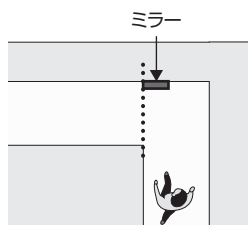

ミラーの向き: 品番によって向きが異なります

FT70: 横長に設置

その他の品番: 縦長に設置

推奨される取付位置

下図の破線で示した位置に取り付けるとより広い範囲が映ります。

左折する場合

右折する場合

⚠ 注意

取付位置の決定は慎重に行ってください。非常に強力な両面テープを使用しているため、貼り直しはできません。無理にミラーをはがすと壁面やミラーを傷つける恐れがあります。

ミラーが壁面からはみ出さない位置に取り付けてください。ぶつかって怪我をしたり、ミラー損傷の原因となります。

○

×

- 2 裏面の強力両面テープの剥離紙をはがしてください。

FT70の裏面

その他の品番の裏面

裏面に続きます➡