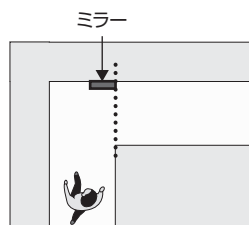

ミラーの向き: 品番によって向きが異なります

FT70: 横長に設置

その他の品番: 縦長に設置

推奨される取付位置

下図の破線で示した位置に取り付けるとより広い範囲が映ります。

左折する場合

右折する場合

⚠ 注意

取付位置の決定は慎重に行ってください。非常に強力な両面テープを使用しているため、貼り直しはできません。無理にミラーをはがすと壁面やミラーを傷つける恐れがあります。

ミラーが壁面からはみ出さない位置に取り付けてください。ぶつかって怪我をしたり、ミラー損傷の原因となります。

○

×

- 2 裏面の強力両面テープの剥離紙をはがしてください。

FT70の裏面

その他の品番の裏面

裏面に続きます➡