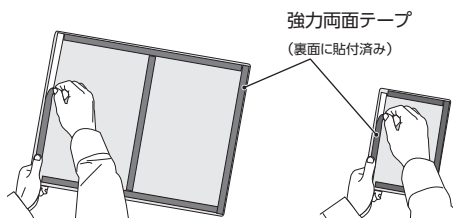

取付位置の決定は慎重に行ってください。非常に強力な両面テープを使用しているため、貼り直しはできません。無理にミラーをはがすと壁面やミラーを傷つける恐れがあります。

ミラーが壁面からはみ出さない位置に取り付けてください。ぶつかって怪我をしたり、ミラー損傷の原因となります。

○

×

- 2 裏面の強力両面テープの剥離紙をはがしてください。

FT70の裏面

その他の品番の裏面

裏面に続きます➡

- 3** ① ミラーを **1** で決めた位置に貼ってください。
 ② ミラーを取り付けたら取付位置の印をはがし、最後に「見たい方向シール」をはがしてください。

注意 強力両面テープの貼ってある部分を上から強く押して、しっかり固定してください。固定が甘いと落下の原因になります。

同封シールの使用例 ミラーに貼ってお使いください

定期点検・お手入れ方法

ミラーは定期的に点検してください。ミラーにほこりや汚れが付いた場合は、まずは柔らかい布で軽くほこりを払ってください。その後、水で濡らした柔らかい布で優しく拭き取ってください。汚れが落ちにくい場合は、薄めた中性洗剤(1~2%の水溶液)をご使用ください。最後に乾いた柔らかい布で水分をしっかり拭き取ってください。