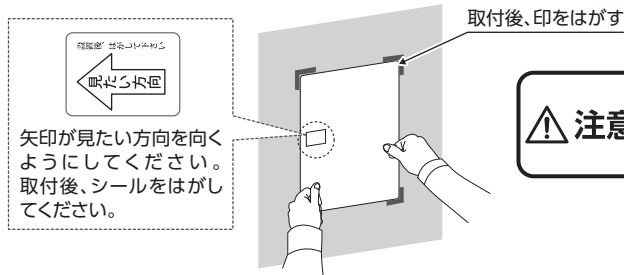

ミラーの向き: 品番によって向きが異なります

FT70: 横長に設置

その他の品番: 縦長に設置

推奨される取付位置

下図の破線で示した位置に取り付けるとより広い範囲が映ります。

左折する場合

右折する場合

⚠ 注意

取付位置の決定は慎重に行ってください。非常に強力な両面テープを使用しているため、貼り直しはできません。無理にミラーをはがすと壁面やミラーを傷つける恐れがあります。

ミラーが壁面からはみ出さない位置に取り付けてください。ぶつかって怪我をしたり、ミラー損傷の原因となります。

○

×

- 2 裏面の強力両面テープの剥離紙をはがしてください。

FT70の裏面

その他の品番の裏面

裏面に続きます➡

- 3** ① ミラーを **1** で決めた位置に貼ってください。
 ② ミラーを取り付けたら取付位置の印をはがし、最後に「見たい方向シール」をはがしてください。

注意 強力両面テープの貼ってある部分を上から強く押して、しっかり固定してください。固定が甘いと落下の原因になります。

同封シールの使用例 ミラーに貼ってお使いください

定期点検・お手入れ方法

ミラーは定期的に点検してください。ミラーにほこりや汚れが付いた場合は、まずは柔らかい布で軽くほこりを払ってください。その後、水で濡らした柔らかい布で優しく拭き取ってください。汚れが落ちにくい場合は、薄めた中性洗剤(1~2%の水溶液)をご使用ください。最後に乾いた柔らかい布で水分をしっかり拭き取ってください。