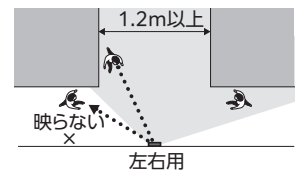

事前確認

T字路に取り付ける場合、通路の幅によってはFFミラー通路(片側用)が適している場合がありますので、事前に通路の幅をご確認ください。

T字路への設置の仕方

▶ 1.2m未満の狭い通路から進む場合は「左右用」

▶ 1.2m以上の広い通路から進む場合は「片側用」

ご注意

1.2m以上の広い通路の中央に「左右用」を貼ると、見たいところが映らない可能性があります。

取付方法 (マグネットタイプは、マグネットの効くところでご使用ください)

- ① 取付面の油汚れやほこりをよく取り除いてください。
- ② 2人作業で、利用者の目線に合わせて位置を決めてください。
- ③ 取付位置が決まったら、テープなどで印を付けてください。

⚠ 注意

取付位置の決定は慎重に行ってください。非常に強力な両面テープを使用しているため、貼り直しはできません。無理にミラーをはがすと壁面やミラーを傷つける恐れがあります。

ミラーが壁面からはみ出さない位置に取り付けてください。ぶつかって怪我をしたりミラー損傷の原因となります。