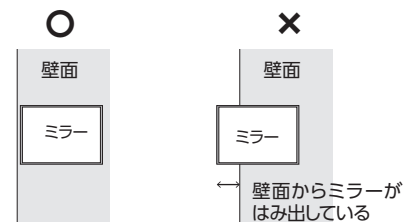

事前確認

T字路に取り付ける場合、通路の幅によってはFFミラー通路(片側用)が適している場合がありますので、事前に通路の幅をご確認ください。

T字路への設置の仕方

▶ 1.2m未満の狭い通路から進む場合は「左右用」

▶ 1.2m以上の広い通路から進む場合は「片側用」

ご注意

1.2m以上の広い通路の中央に「左右用」を貼ると、見たいところが映らない可能性があります。

取付方法 (マグネットタイプは、マグネットの効くところでご使用ください)

- ① 取付面の油汚れやほこりをよく取り除いてください。
- ② 2人作業で、利用者の目線に合わせて位置を決めてください。
- ③ 取付位置が決まったら、テープなどで印を付けてください。

⚠ 注意

取付位置の決定は慎重に行ってください。非常に強力な両面テープを使用しているため、貼り直しはできません。無理にミラーをはがすと壁面やミラーを傷つける恐れがあります。

ミラーが壁面からはみ出さない位置に取り付けてください。ぶつかって怪我をしたりミラー損傷の原因となります。