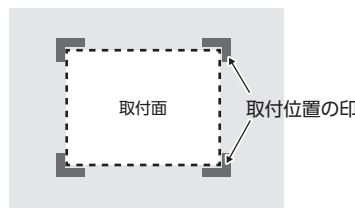

事前確認

T字路に取り付ける場合、通路の幅によってはFFミラー通路(片側用)が適している場合がありますので、事前に通路の幅をご確認ください。

T字路への設置の仕方

▶ 1.2m未満の狭い通路から進む場合は「左右用」

▶ 1.2m以上の広い通路から進む場合は「片側用」

ご注意

1.2m以上の広い通路の中央に「左右用」を貼ると、見たいところが映らない可能性があります。

取付方法 (マグネットタイプは、マグネットの効くところでご使用ください)

- ① 取付面の油汚れやほこりをよく取り除いてください。
- ② 2人作業で、利用者の目線に合わせて位置を決めてください。
- ③ 取付位置が決まったら、テープなどで印を付けてください。

⚠ 注意

取付位置の決定は慎重に行ってください。非常に強力な両面テープを使用しているため、貼り直しはできません。無理にミラーをはがすと壁面やミラーを傷つける恐れがあります。

ミラーが壁面からはみ出さない位置に取り付けてください。ぶつかって怪我をしたりミラー損傷の原因となります。