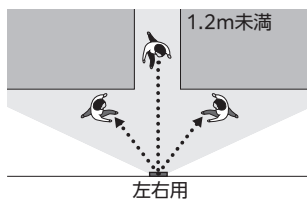

安全上のご注意 必ずお読みください

お使いになる人や他の人への危害、財産への損害を未然に防止するため、必ずお守りいただくことを説明しています。お守りいただく内容を次の図記号で説明しています。

- ⚠ **注意** この表示を無視して取扱いを誤った場合に、傷害を負う可能性があります。また物的損害が発生する可能性があります。
- 🚫 **禁止** を示す記号です。

⚠ 注意	<p>🚫 次のような場所には取り付けないでください。</p> <ul style="list-style-type: none"> ● 屋外・雨風・直射日光が当たる場所 ● 高温・多湿の場所 ● 殺菌灯などの強い紫外線が当たる場所 ● オイルミスト・強酸・アルカリの発生する場所 ● 砂壁・紙壁(和紙などを使用) ● フッ素・シリコーン等で処理された面 ● 凸凹の激しい面 ● はがれやすい塗装面
	<p>🚫 シンナー、ガソリン、灯油、ラッカー等の石油系溶剤、ガラスクリーナー、アルコールは使用しないでください。 ミラーとしての機能を失います。</p>

事前確認

T字路に取り付ける場合、通路の幅によってはFFミラー通路(片側用)が適している場合がありますので、事前に通路の幅をご確認ください。

T字路への設置の仕方

▶ 1.2m未満の狭い通路から進む場合は「左右用」

▶ 1.2m以上の広い通路から進む場合は「片側用」

ご注意

1.2m以上の広い通路の中央に「左右用」を貼ると、見たいところが映らない可能性があります。

取付方法 (マグネットタイプは、マグネットの効くところでご使用ください)

- ① 取付面の油汚れやほこりをよく取り除いてください。
- ② 2人作業で、利用者の目線に合わせて位置を決めてください。
- ③ 取付位置が決まったら、テープなどで印を付けてください。

⚠ 注意

取付位置の決定は慎重に行ってください。非常に強力な両面テープを使用しているため、貼り直しはできません。無理にミラーをはがすと壁面やミラーを傷つける恐れがあります。

ミラーが壁面からはみ出さない位置に取り付けてください。ぶつかって怪我をしたりミラー損傷の原因となります。