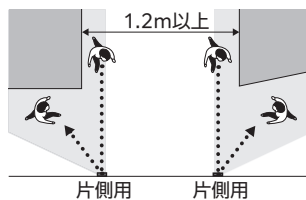

事前確認

T字路に取り付ける場合、通路の幅によってはFFミラー通路(片側用)が適している場合がありますので、事前に通路の幅をご確認ください。

T字路への設置の仕方

▶ 1.2m未満の狭い通路から進む場合は「左右用」

▶ 1.2m以上の広い通路から進む場合は「片側用」

ご注意

1.2m以上の広い通路の中央に「左右用」を貼ると、見たいところが映らない可能性があります。

取付方法 (マグネットタイプは、マグネットの効くところでご使用ください)

- ① 取付面の油汚れやほこりをよく取り除いてください。
- ② 2人作業で、利用者の目線に合わせて位置を決めてください。
- ③ 取付位置が決まったら、テープなどで印を付けてください。

⚠ 注意

取付位置の決定は慎重に行ってください。非常に強力な両面テープを使用しているため、貼り直しはできません。無理にミラーをはがすと壁面やミラーを傷つける恐れがあります。

ミラーが壁面からはみ出さない位置に取り付けてください。ぶつかって怪我をしたりミラー損傷の原因となります。