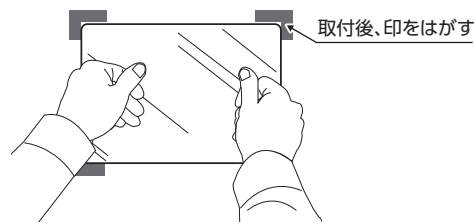

- ① 取付面の油汚れやほこりをよく取り除いてください。
- ② 2人作業で、利用者の目線に合わせて位置を決めてください。
- ③ 取付位置が決まったら、テープなどで印を付けてください。

⚠ 注意

取付位置の決定は慎重に行ってください。非常に強力な両面テープを使用しているため、貼り直しはできません。無理にミラーをはがすと壁面やミラーを傷つける恐れがあります。

ミラーが壁面からはみ出さない位置に取り付けてください。ぶつかって怪我をしたりミラー損傷の原因となります。

2 裏面の強力両面テープの剥離紙をはがしてください。

3 ① ミラーを**1**で決めた位置に貼ってください。
② ミラーを取り付けたら取付位置の印をはがしてください。

注意 強力両面テープの貼ってある部分を上から強く押して、しっかり固定してください。固定が甘いと落下の原因になります。

同封シールの使用例 ミラーに貼ってお使いください

定期点検・お手入れ方法

ミラーは定期的に点検してください。ミラーにほこりや汚れが付いた場合は、まずは柔らかい布で軽くほこりを払ってください。その後、水で濡らした柔らかい布で優しく拭き取ってください。汚れが落ちにくい場合は、薄めた中性洗剤(1~2%の水溶液)をご使用ください。最後に乾いた柔らかい布で水分をしっかり拭き取ってください。