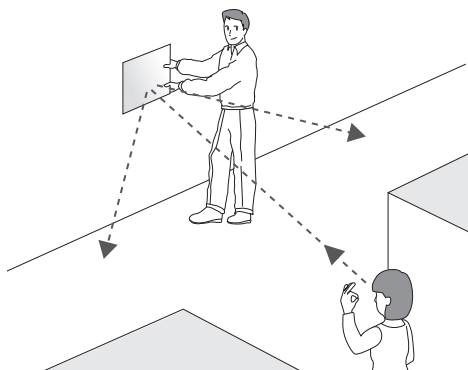

事前確認

T字路に取り付ける場合、通路の幅によってはFFミラー通路(片側用)が適している場合がありますので、事前に通路の幅をご確認ください。

T字路への設置の仕方

▶ 1.2m未満の狭い通路から進む場合は「左右用」

▶ 1.2m以上の広い通路から進む場合は「片側用」

ご注意

1.2m以上の広い通路の中央に「左右用」を貼ると、見たいところが映らない可能性があります。

取付方法 (マグネットタイプは、マグネットの効くところでご使用ください)

- ① 取付面の油汚れやほこりをよく取り除いてください。
- ② 2人作業で、利用者の目線に合わせて位置を決めてください。
- ③ 取付位置が決まったら、テープなどで印を付けてください。

⚠ 注意

取付位置の決定は慎重に行ってください。非常に強力な両面テープを使用しているため、貼り直しはできません。無理にミラーをはがすと壁面やミラーを傷つける恐れがあります。

ミラーが壁面からはみ出さない位置に取り付けてください。ぶつかって怪我をしたりミラー損傷の原因となります。