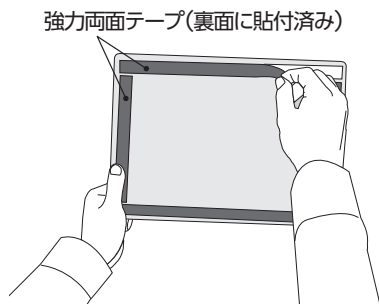

- ① 取付面の油汚れやほこりをよく取り除いてください。
- ② 2人作業で、利用者の目線に合わせて位置を決めてください。
- ③ 取付位置が決まったら、テープなどで印を付けてください。

⚠ 注意

取付位置の決定は慎重に行ってください。非常に強力な両面テープを使用しているため、貼り直しはできません。無理にミラーをはがすと壁面やミラーを傷つける恐れがあります。

ミラーが壁面からはみ出さない位置に取り付けてください。ぶつかって怪我をしたりミラー損傷の原因となります。

2 裏面の強力両面テープの剥離紙をはがしてください。

3 ① ミラーを**1**で決めた位置に貼ってください。
② ミラーを取り付けたら取付位置の印をはがしてください。

注意 強力両面テープの貼ってある部分を上から強く押して、しっかり固定してください。固定が甘いと落下の原因になります。

同封シールの使用例 ミラーに貼ってお使いください

定期点検・お手入れ方法

ミラーは定期的に点検してください。ミラーにほこりや汚れが付いた場合は、まずは柔らかい布で軽くほこりを払ってください。その後、水で濡らした柔らかい布で優しく拭き取ってください。汚れが落ちにくい場合は、薄めた中性洗剤(1~2%の水溶液)をご使用ください。最後に乾いた柔らかい布で水分をしっかり拭き取ってください。