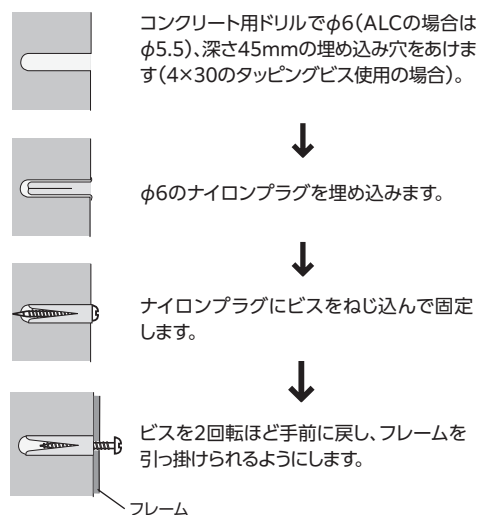

警告 この表示を無視して取扱いを誤った場合に、死亡または重傷を負う可能性があります。	禁止を示す記号です。
注意 この表示を無視して取扱いを誤った場合に、傷害を負う可能性があります。また物的損害が発生する可能性があります。	必ず行うことを示す記号です。

警告	取付け後、ミラーがしっかり固定されていることを確認してください。 (例えばビスのゆるみやガタツキがないか、など)	 取付けが悪いとミラーが落下しケガをする恐れがあります。
	1年に1回は点検日を決めて、ミラーをきれいにし、しっかり固定されていることを確認してください。 (例えば経年によるビスのゆるみやガタツキがないか、など)	

注意	オイルミスト・強酸・アルカリの発生する場所、屋外、雨風・直射日光・強い紫外線が当たる場所、高温・多湿の場所では使用しないでください。
	シンナー、ガソリン、灯油、ラッカー等の石油系溶剤、ガラスクリーナー、アルコールは使用しないでください。 ミラーとしての機能を失います。

取付方法

1 下記部品が入っていることをご確認ください。

ミラー

フレーム

4×25トラスタッピングビス×1本

2 ビスを壁にねじ込みます。

フレームが引っ掛けられるくらい手前に出す

付属のビスで取り付けられない場合はこちら

石こうボードの場合 (ヒルティHLDを使った例)

コンクリートの場合 (φ6のナイロンプラグを使った例)

●ボードアンカーやナイロンプラグは、お近くの金物店・DIY店などでお買い求めください。●上記以外の場合はご相談ください。

裏面に続きます➡

3 ビスにフレームを引っ掛けます。

4 ミラーをフレームのワイヤーフックに引っ掛けます。