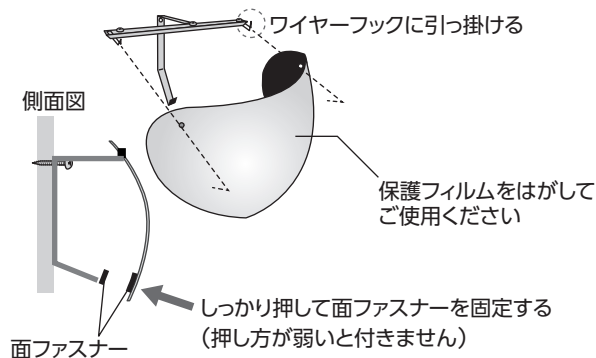

注意	オイルミスト・強酸・アルカリの発生する場所、屋外、雨風・直射日光・強い紫外線が当たる場所、高温・多湿の場所では使用しないでください。
	シンナー、ガソリン、灯油、ラッカー等の石油系溶剤、ガラスクリーナー、アルコールは使用しないでください。 ミラーとしての機能を失います。

取付方法

1 下記部品が入っていることをご確認ください。

ミラー

フレーム

4×25トラスタッピングビス×1本

2 ビスを壁にねじ込みます。

フレームが引っ掛けられるくらい手前に出す

付属のビスで取り付けられない場合はこちら

石こうボードの場合 (ヒルティHLDを使った例)

コンクリートの場合 (φ6のナイロンプラグを使った例)

●ボードアンカーやナイロンプラグは、お近くの金物店・DIY店などでお買い求めください。●上記以外の場合はご相談ください。

裏面に続きます➡

3 ビスにフレームを引っ掛けます。

4 ミラーをフレームのワイヤーフックに引っ掛けます。