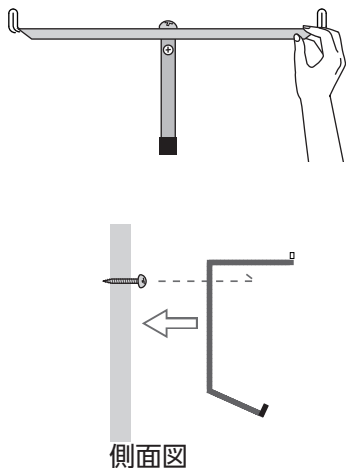

フレームが引っ掛けられるくらい手前に出す

付属のビスで取り付けられない場合はこちら

石こうボードの場合 (ヒルティHLDを使った例)

コンクリートの場合 (φ6のナイロンプラグを使った例)

●ボードアンカーやナイロンプラグは、お近くの金物店・DIY店などでお買い求めください。●上記以外の場合はご相談ください。

裏面に続きます➡

3 ビスにフレームを引っ掛けます。

4 ミラーをフレームのワイヤーフックに引っ掛けます。