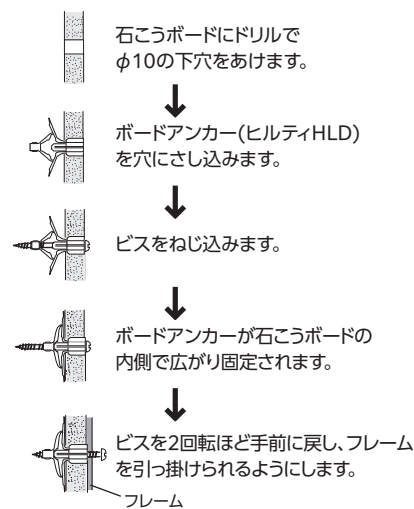

ラミ取扱説明書

室内専用

品番：L5・L7

このたびは当社商品をお買い上げいただき、ありがとうございました。

■取扱説明書をよくお読みのうえ、正しく取付け・ご使用くださいますようお願いいたします。

■この取扱説明書はお客様で保管いただくようにしてください。

安全上のご注意 **必ずお読みください**

お使いになる人や他の人への危害、財産への損害を未然に防止するため、必ずお守りいただくことを説明しています。お守りいただく内容を次の図記号で説明しています。

警告 この表示を無視して取扱いを誤った場合に、死亡または重傷を負う可能性があります。	禁止を示す記号です。
注意 この表示を無視して取扱いを誤った場合に、傷害を負う可能性があります。また物的損害が発生する可能性があります。	必ず行うことを示す記号です。

警告	取付け後、ミラーがしっかり固定されていることを確認してください。 (例えばビスのゆるみやガタツキがないか、など)	 取付けが悪いとミラーが落下しケガをする恐れがあります。
	1年に1回は点検日を決めて、ミラーをきれいにし、しっかり固定されていることを確認してください。 (例えば経年によるビスのゆるみやガタツキがないか、など)	

注意	オイルミスト・強酸・アルカリの発生する場所、屋外、雨風・直射日光・強い紫外線が当たる場所、高温・多湿の場所では使用しないでください。
	シンナー、ガソリン、灯油、ラッカー等の石油系溶剤、ガラスクリーナー、アルコールは使用しないでください。 ミラーとしての機能を失います。

取付方法

1 下記部品が入っていることをご確認ください。

2 ビスを壁にねじ込みます。

フレームが引っ掛けられるくらい手前に出す

付属のビスで取り付けられない場合はこちら

石こうボードの場合 (ヒルティHLDを使った例)