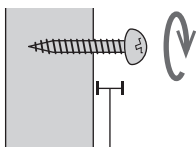

警告 この表示を無視して取扱いを誤った場合に、死亡または重傷を負う可能性があります。	禁止を示す記号です。
注意 この表示を無視して取扱いを誤った場合に、傷害を負う可能性があります。また物的損害が発生する可能性があります。	必ず行うことを示す記号です。

警告	取付け後、ミラーがしっかり固定されていることを確認してください。 (例えばビスのゆるみやガタツキがないか、など)	 取付けが悪いとミラーが落下しケガをする恐れがあります。
	1年に1回は点検日を決めて、ミラーをきれいにし、しっかり固定されていることを確認してください。 (例えば経年によるビスのゆるみやガタツキがないか、など)	

注意	オイルミスト・強酸・アルカリの発生する場所、屋外、雨風・直射日光・強い紫外線が当たる場所、高温・多湿の場所では使用しないでください。
	シンナー、ガソリン、灯油、ラッカー等の石油系溶剤、ガラスクリーナー、アルコールは使用しないでください。 ミラーとしての機能を失います。

取付方法

1 下記部品が入っていることをご確認ください。

ミラー

フレーム

4×25トラスタッピングビス×1本

2 ビスを壁にねじ込みます。