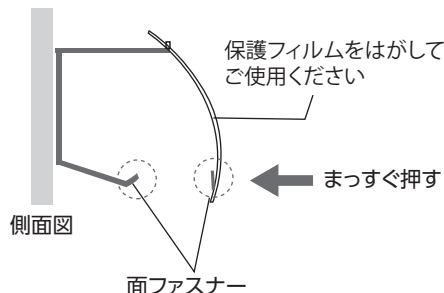

面ファスナー

付属のビスで取り付けられない場合はこちら

石こうボードの場合 (ヒルティHLDを使った例)

コンクリートの場合 (φ6のナイロンプラグを使った例)

●ボードアンカーやナイロンプラグは、お近くの金物店・DIY店などで買い求めください。●上記以外の場合はご相談ください。

裏面に続きます➡

3 ミラーをフレームのワイヤーフックに引っ掛けます。

4 ミラーを押して面ファスナーで固定します。