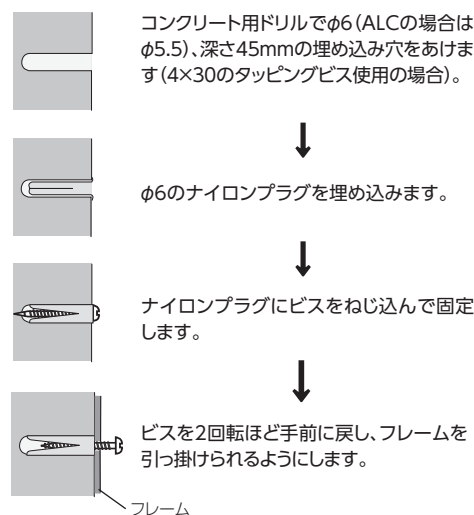

コンクリートの場合 (φ6のナイロンプラグを使った例)

●ボードアンカーやナイロンプラグは、お近くの金物店・DIY店などで買い求めください。●上記以外の場合はご相談ください。

裏面に続きます➡