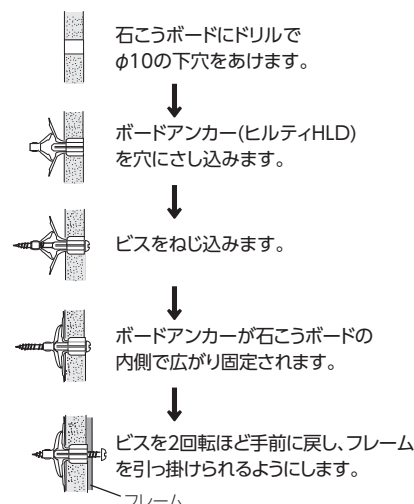

石こうボードの場合 (ヒルティHLDを使った例)