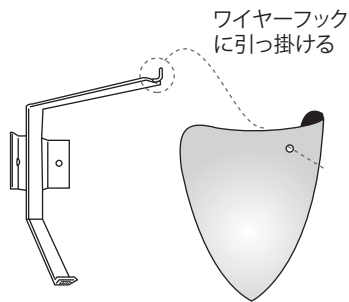

注意	オイルミスト・強酸・アルカリの発生する場所、屋外、雨風・直射日光・強い紫外線が当たる場所、高温・多湿の場所では使用しないでください。
	シンナー、ガソリン、灯油、ラッカー等の石油系溶剤、ガラスクリーナー、アルコールは使用しないでください。 ミラーとしての機能を失います。

取付方法

1 下記部品が入っていることをご確認ください。

ミラー

フレーム

4×25トラスタッピングビス×2本

2 取付位置を確認し、フレームを壁に取り付けます。

面ファスナー

付属のビスで取り付けられない場合はこちら

石こうボードの場合 (ヒルティHLDを使った例)

コンクリートの場合 (φ6のナイロンプラグを使った例)

●ボードアンカーやナイロンプラグは、お近くの金物店・DIY店などで買い求めください。●上記以外の場合はご相談ください。

裏面に続きます➡

3 ミラーをフレームのワイヤーフックに引っ掛けます。

4 ミラーを押して面ファスナーで固定します。