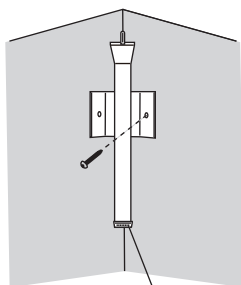

警告 この表示を無視して取扱いを誤った場合に、死亡または重傷を負う可能性があります。	禁止を示す記号です。
注意 この表示を無視して取扱いを誤った場合に、傷害を負う可能性があります。また物的損害が発生する可能性があります。	必ず行うことを示す記号です。

警告	取付け後、ミラーがしっかり固定されていることを確認してください。 (例えばビスのゆるみやガタツキがないか、など)	 取付けが悪いとミラーが落下しケガをする恐れがあります。
	1年に1回は点検日を決めて、ミラーをきれいにし、しっかり固定されていることを確認してください。 (例えば経年によるビスのゆるみやガタツキがないか、など)	

注意	オイルミスト・強酸・アルカリの発生する場所、屋外、雨風・直射日光・強い紫外線が当たる場所、高温・多湿の場所では使用しないでください。
	シンナー、ガソリン、灯油、ラッカー等の石油系溶剤、ガラスクリーナー、アルコールは使用しないでください。 ミラーとしての機能を失います。

取付方法

1 下記部品が入っていることをご確認ください。

ミラー

フレーム

4×25トラスタッピングビス×2本

2 取付位置を確認し、フレームを壁に取り付けます。