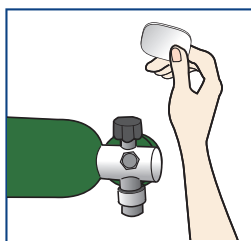

#### 取り出しやすい形

丸いシェイプで  
ポケット生地を  
痛めません

### 裏面

#### 印刷が長もち！

耐久性に優れています。  
好きなデザインを印刷できます。

実物大

仕様 サイズ…50 mm × 30 mm × 2 mm  
材質…アクリル

非常用器材のゲージチェックに

身だしなみチェックに

スマイルチェックに

フライトの必需品と一緒にキーホルダーに  
つけています