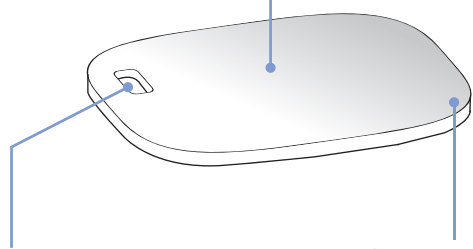

### 鏡面

#### 明るい鏡面

鍵と一緒に携帯しても  
キズがつきにくい

軽い  
角砂糖 約1個分

キーホルダーに  
つけ携帯できます

#### 取り出しやすい形

丸いシェイプで  
ポケット生地を  
痛めません