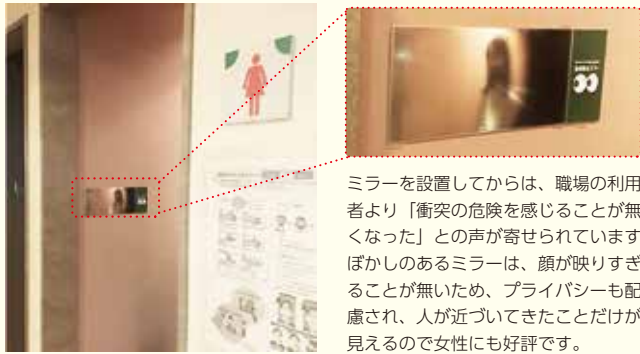

ミラーは横長に設置した方が広い範囲を見ることができます。縦長に設置する場合は視野範囲が狭くなるので、見たい範囲が映ることをよく確認してから設置してください。

トイレ出入口の人の気配が分かります

ご愛用者登録をさせていただいた方に
 注意喚起プレート (FFミラー気配専用)

ルック
「LOOK」無料進呈 ※3種類からお選びいただけます。

図1: 高さ120mm、幅270mm、下部緑帯高さ82mm。下部には「衝突防止ミラー」のロゴと「プライバシーに配慮し、ぼかし加工を施しています。」の文字。

図2: 高さ270mm、幅120mm、下部緑帯高さ70mm。下部には「衝突防止ミラー」のロゴと「プライバシーに配慮し、ぼかし加工を施しています。」の文字。

図3: 高さ280mm、幅360mm、上部緑帯高さ20mm、下部緑帯高さ44mm。下部には「衝突防止ミラー」のロゴと「プライバシーに配慮し、ぼかし加工を施しています。 KomyMirror」の文字。

トイレ出入口での衝突防止に!

ぼかし加工の効果

従来のFFミラーに比べ、顔が映り過ぎることがないように鏡の表面に特殊加工を施しています。

従来のFFミラー

FFミラー気配

USER'S REPORT

顔が映り過ぎることもなくプライバシーにも配慮され女性にも好評！

ミラーを設置してからは、職場の利用者より「衝突の危険を感じる事が無くなった」との声が寄せられています。ぼかしのあるミラーは、顔が映り過ぎることが無いため、プライバシーも配慮され、人が近づいてきたことだけが見えるので女性にも好評です。

川口市建設部 建設管理課庶務係
庁舎管理担当者 様

ミラーのおかげで向こうに人がいると予測でき衝突防止に役立っています！

イベント等での混雑時、トイレの出入口でお客様同士がぶつかるのを防ぐために対策をとりたくと駅職員から要望がありミラーを設置しました。駅職員が巡回時にトイレに立ち入る機会にも、ミラーのおかげで向こうに人がいると予測でき、出入口での衝突防止に役立っています。

埼玉高速鉄道株式会社
浦和美園駅 様

プライバシーに配慮したミラーで、お客さまが安心してお買い物できる環境づくりを！！