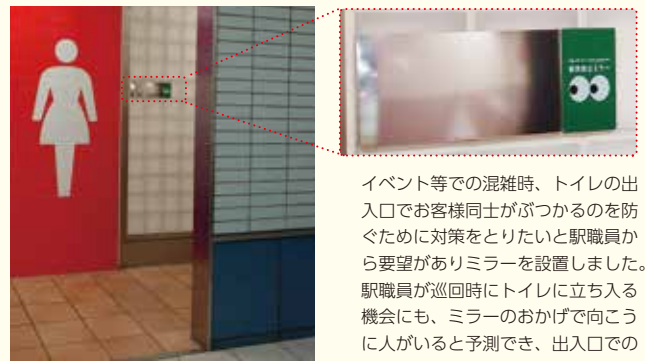

ミラーは横長に設置した方が広い範囲を見ることができます。縦長に設置する場合は視野範囲が狭くなるので、見たい範囲が映ることをよく確認してから設置してください。

トイレ出入口の人の気配が分かります

ご愛用者登録をさせていただいた方に
 注意喚起プレート (FFミラー気配専用)

ルック
「LOOK」無料進呈 ※3種類からお選びいただけます。

図1: 高さ120mm、幅270mm、下部緑帯高さ82mm。下部には「衝突防止ミラー」のロゴと「プライバシーに配慮し、ぼかし加工を施しています。」の文字。

図2: 高さ270mm、幅120mm、下部緑帯高さ70mm。下部には「衝突防止ミラー」のロゴと「プライバシーに配慮し、ぼかし加工を施しています。」の文字。

図3: 高さ280mm、幅360mm、上部緑帯高さ20mm、下部緑帯高さ44mm。下部には「衝突防止ミラー」のロゴと「プライバシーに配慮し、ぼかし加工を施しています。 KomyMirror」の文字。

トイレ出入口での衝突防止に!

ぼかし加工の効果

従来のFFミラーに比べ、顔が映り過ぎることがないように鏡の表面に特殊加工を施しています。

従来のFFミラー

FFミラー気配

USER'S REPORT

顔が映り過ぎることもなくプライバシーにも配慮され女性にも好評！

ミラーを設置してからは、職場の利用者より「衝突の危険を感じる事が無くなった」との声が寄せられています。ぼかしのあるミラーは、顔が映り過ぎることが無いため、プライバシーも配慮され、人が近づいてきたことだけが見えるので女性にも好評です。

川口市建設部 建設管理課庶務係
庁舎管理担当者 様

ミラーのおかげで向こうに人がいると予測でき衝突防止に役立っています！

イベント等での混雑時、トイレの出入口でお客様同士がぶつかるのを防ぐために対策をとりたくと駅職員から要望がありミラーを設置しました。駅職員が巡回時にトイレに立ち入る機会にも、ミラーのおかげで向こうに人がいると予測でき、出入口での衝突防止に役立っています。

埼玉高速鉄道株式会社
浦和美園駅 様

プライバシーに配慮したミラーで、お客さまが安心してお買い物できる環境づくりを！！