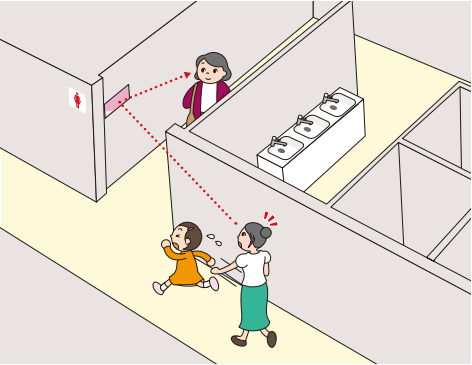

ミラーは横長に設置した方が広い範囲を見ることができます。縦長に設置する場合は視野範囲が狭くなるので、見たい範囲が映ることをよく確認してから設置してください。

トイレ出入口の人の気配が分かります

ご愛用者登録をさせていただいた方に
 注意喚起プレート (FFミラー気配専用)

ルック
「LOOK」無料進呈 ※3種類からお選びいただけます。

図1: 高さ120mm、幅270mm、下部緑帯高さ82mm。下部には「衝突防止ミラー」のロゴと「プライバシーに配慮し、ぼかし加工を施しています。」の文字。

図2: 高さ270mm、幅120mm、下部緑帯高さ70mm。下部には「衝突防止ミラー」のロゴと「プライバシーに配慮し、ぼかし加工を施しています。」の文字。

図3: 高さ280mm、幅360mm、上部緑帯高さ20mm、下部緑帯高さ44mm。下部には「衝突防止ミラー」のロゴと「プライバシーに配慮し、ぼかし加工を施しています。 KomyMirror」の文字。

トイレ出入口での衝突防止に!

ぼかし加工の効果

従来のFFミラーに比べ、顔が映り過ぎることがないように鏡の表面に特殊加工を施しています。

従来のFFミラー

FFミラー気配

USER'S REPORT

顔が映り過ぎることもなくプライバシーにも配慮され女性にも好評！

ミラーを設置してからは、職場の利用者より「衝突の危険を感じる事が無くなった」との声が寄せられています。ぼかしのあるミラーは、顔が映り過ぎることが無いため、プライバシーも配慮され、人が近づいてきたことだけが見えるので女性にも好評です。

川口市建設部 建設管理課庶務係
庁舎管理担当者 様

ミラーのおかげで向こうに人がいると予測でき衝突防止に役立っています！

イベント等での混雑時、トイレの出入口でお客様同士がぶつかるのを防ぐために対策をとりたくと駅職員から要望がありミラーを設置しました。駅職員が巡回時にトイレに立ち入る機会にも、ミラーのおかげで向こうに人がいると予測でき、出入口での衝突防止に役立っています。

埼玉高速鉄道株式会社
浦和美園駅 様

プライバシーに配慮したミラーで、お客さまが安心してお買い物できる環境づくりを！！