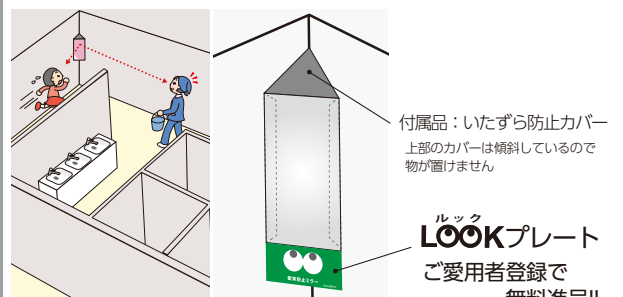

無料貸出制度をご利用ください

商品を購入する前に、現場でミラーをあてて確認できる制度です。「映る範囲」「像の大きさ」「ぼかし具合」を実際に確かめてから購入を決めることができます。

※品質改良のために予告なしに仕様変更する場合があります。

下図のようなコーナーに取り付けたい時に!!

特別仕様 コーナー用 FF ミラー 気配