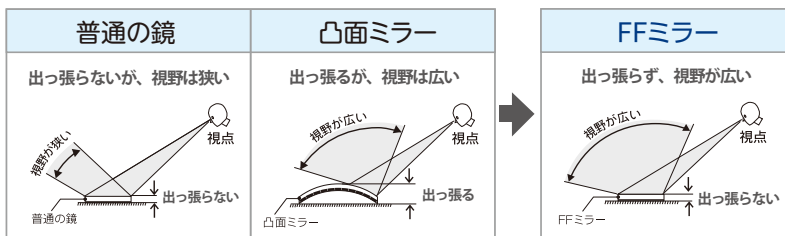

日頃から、安心してお買い物できる環境づくりを進めておりますが、様々なお客さまがいらっしゃいますので安全対策と同時にプライバシーへの配慮が必要です。その点、このミラーはプライバシーに配慮しながらも衝突回避に十分な範囲が映っています。駅で見かけて、「うちの施設にもあれば！」と思いつく採用しました。どなたでも目にしていられるように周りのプレートも目立つように工夫しました。

イオンモール浦和美園
施設管理担当者 様

ぼかし加工を施したミラーで、プライバシーに配慮しながら衝突回避！！

新設の倉庫の安全対策にミラーを設置検討しており、トイレ前の通路も衝突の恐れがあると考えていました。そこで、「ぼかし加工」のFFミラーを初めて試してみたところ、導入目的(トイレ出入り時の衝突の危険性の低減)に対して非常に効果的でした。さらに、「ぼかし加工」は実際に「プライバシーを守る効果」を発揮すると同時に「プライバシーに配慮している」ことを社内にアピールできるので、安心して全面的に展開することができると考えています。

株式会社日立物流首都圏(現:ロジスティード東日本株式会社)
千葉営業部 安全品質課 様

FFミラーとは

世界初!! フラットなのに視野が広い不思議な鏡!

無料貸出制度をご利用ください

商品を購入する前に、現場でミラーをあてて確認できる制度です。「映る範囲」「像の大きさ」「ぼかし具合」を実際に確かめてから購入を決めることができます。

※品質改良のために予告なしに仕様変更する場合があります。

下図のようなコーナーに取り付けたい時に!!